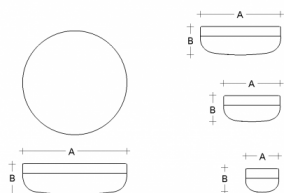

PRIMA BS44.K4.P44.XY

Typ: Decken- und Wandleuchte

Lampenschirm: weißes, mundgeblasenes, dreischichtiges Opalglas seidenmatt

Leuchte: Aluminium lackiert – RAL 9016 (.41), RAL 9005 (.45), RAL Argento dorato (.70), RAL Bronze (.73) oder RAL Messing (.74)