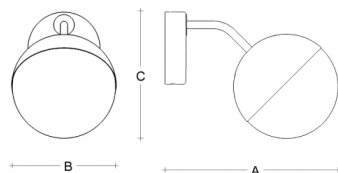

SEMILUNA SR.11.S200.X

**Typ:** nástěnné svítidlo

**Stínítko:** bílé ručně fukané trojvrstvé sklo opál mat

**Kovové části:** ocelový plech lakovaný RAL 9003 (.60), RAL 9005 (.61), RAL Bronz (.73) nebo RAL Chrom (.77)

		<b>A</b>	<b>B</b>	<b>C</b>			
E27	1x60W(max 9W LED)	340	200	250	-	-	2900

**Napětí:** 230V

**IK kód:** IK01

**Patice:** E27

**Světelný zdroj:** 1x60W(max 9W LED)

**A:** 340 mm

**B:** 200 mm

**C:** 250 mm

**Pohybový senzor:** Nedostupné

**Track systém:** Nedostupné

**Hmotnost:** 2900 g