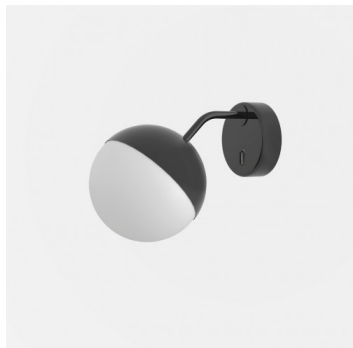

SEMILUNA SR.11.S200.X

**Typ:** nástěnné svítidlo

**Stínítko:** bílé ručně fukané trojvrstvé sklo opál mat

**Kovové části:** ocelový plech lakovaný RAL 9003 (.60), RAL 9005 (.61), RAL Bronz (.73) nebo RAL Chrom (.77)

		<b>A</b>	<b>B</b>	<b>C</b>			
E27	1x60W(max 9W LED)	340	200	250	-	-	2900

**Napětí:** 230V

**IK kód:** IK01

**Patice:** E27

**Světelný zdroj:** 1x60W(max 9W LED)

**A:** 340 mm

**B:** 200 mm

**C:** 250 mm

**Pohybový senzor:** Nedostupné

**Track systém:** Nedostupné

**Hmotnost:** 2900 g