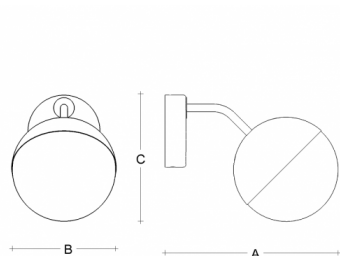

SEMILUNA SR.11.S200.X

Type: luminaire mural

Abat-jour: verre blanc, soufflé de manière artisanale, à trois couches, satin opale mat

Les pièces métalliques: acier laqué RAL 9003 (.60), RAL 9005 (.61),RAL Bronze (.73) ou RAL Chrom (.77)

		A	B	C			
E27	1x60W(max 9W LED)	340	200	250	-	-	2900

Tension: 230V

IK code: IK01

Douille: E27

Lampe: 1x60W(max 9W LED)

A: 340 mm

B: 200 mm

C: 250 mm

Capteur de mouvement: Non disponible

Track system: Non disponible

Poids: 2900 g