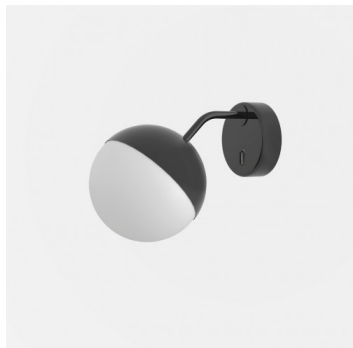

SEMILUNA SR.11.S200.X

Type: luminaire mural

Abat-jour: verre blanc, soufflé de manière artisanale, à trois couches, satin opale mat

Les pièces métalliques: acier laqué RAL 9003 (.60), RAL 9005 (.61),RAL Bronze (.73) ou RAL Chrom (.77)

		A	B	C			
E27	1x60W(max 9W LED)	340	200	250	-	-	2900

Tension: 230V

IK code: IK01

Douille: E27

Lampe: 1x60W(max 9W LED)

A: 340 mm

B: 200 mm

C: 250 mm

Capteur de mouvement: Non disponible

Track system: Non disponible

Poids: 2900 g