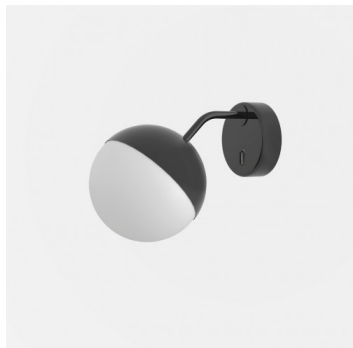

SEMILUNA SR.11.S200.XV

**Typ:** nástěnné svítidlo

**Stínítko:** bílé ručně fukané trojvrstvé sklo opál mat

**Kovové části:** ocelový plech lakovaný RAL 9003 (.60), RAL 9005 (.61), RAL Bronz (.73) nebo RAL Chrom (.77)

		<b>A</b>	<b>B</b>	<b>C</b>			
E27	1x60W(max 9W LED)	340	200	250	-	-	3000

**Napětí:** 230V

**IK kód:** IK01

**Patice:** E27

**Světelný zdroj:** 1x60W(max 9W LED)

**A:** 340 mm

**B:** 200 mm

**C:** 250 mm