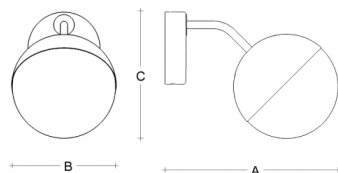

SEMILUNA SR.11.S200.XV

**Typ:** nástěnné svítidlo

**Stínítko:** bílé ručně fukané trojvrstvé sklo opál mat

**Kovové části:** ocelový plech lakovaný RAL 9003 (.60), RAL 9005 (.61), RAL Bronz (.73) nebo RAL Chrom (.77)

		<b>A</b>	<b>B</b>	<b>C</b>			
E27	1x60W(max 9W LED)	340	200	250	-	-	3000

**Napětí:** 230V

**IK kód:** IK01

**Patice:** E27

**Světelný zdroj:** 1x60W(max 9W LED)

**A:** 340 mm

**B:** 200 mm

**C:** 250 mm

**Pohybový senzor:** Nedostupné

**Track systém:** Nedostupné

**Hmotnost:** 3000 g