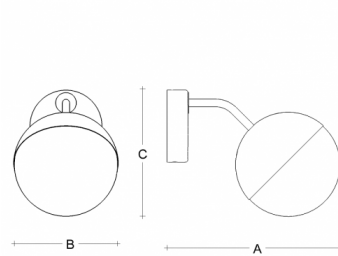

SEMILUNA SR.11.S200.XV

Type: luminaire mural

Abat-jour: verre blanc, soufflé de manière artisanale, à trois couches, satin opale mat

Les pièces métalliques: acier laqué RAL 9003 (.60), RAL 9005 (.61), RAL Bronze (.73) ou RAL Chrom (.77)

		A	B	C			
E27	1x60W(max 9W LED)	340	200	250	-	-	3000

Tension: 230V

IK code: IK01

Douille: E27

Lampe: 1x60W(max 9W LED)

A: 340 mm

B: 200 mm

C: 250 mm

Capteur de mouvement: Non disponible

Track system: Non disponible

Poids: 3000 g