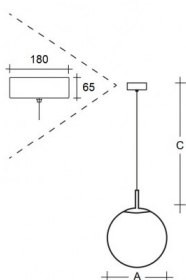

POLARIS ZKS.P ZKS.P1.300.XM

Typ: závěsné svítidlo

Stínítko: bílé ručně foukané trojvrstvé sklo opál mat

Kovové části: ocelový plech lakovaný RAL 9003 (.31), RAL 9005 (.61), RAL chrom (.77), chrom (.80) nebo mosaz (.84)

Závěs: samonosný vodič bílé nebo černé barvy vyztužený ocelovým lankem

Svítidla POLARIS ZKS.P jsou v základní výbavě **dodávaná jako DALI stmívatelná**. Driver svítidla je umístěný ve stropní rozetě.