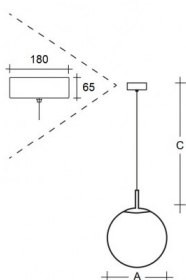

POLARIS ZKS.P ZKS.P2.300.XM

Typ: závěsné svítidlo

Stínítko: bílé ručně foukané trojvrstvé sklo opál mat

Kovové části: ocelový plech lakovaný RAL 9003 (.31), RAL 9005 (.61), RAL chrom (.77), chrom (.80) nebo mosaz (.84)

Závěs: samonosný vodič bílé nebo černé barvy vyztužený ocelovým lankem

Svítidla POLARIS ZKS.P jsou v základní výbavě **dodávaná jako DALI stmívatelná**. Driver svítidla je umístěný ve stropní rozetě.