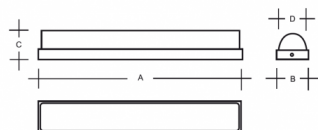

CASTOR PS2.L1.XY

Type: luminaire mural

Abat-jour: verre blanc, soufflé de manière artisanale, à trois couches, satin opale mat

Luminaire: tôle d'acier revêtue RAL 9003 (.60), RAL 9005 (.61), RAL Argento dorato (.70), RAL Bronze (.73), RAL Brass (.74)

Watt: 20,9 W

Température Couleur: 3000 K

Module luminous flux: 2698 lm

Luminaire luminous flux: 2025 lm

A: 610 mm

B: 92 mm

C: 80 mm

D: 80 mm