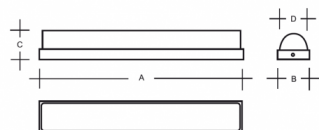

CASTOR PS2.L2.XY

Typ: Wandleuchte

Lampenschirm: weißes, mundgeblasenes, dreischichtiges Opalglas seidenmatt

Leuchte: lackiertes Stahlblech RAL 9003 (.60), RAL 9005 (.61), RAL Argento dorato (.70), RAL Bronze (.73), RAL Brass (.74)

Watt: 20,9 W

Farbtemperatur: 4000 K

Module luminous flux: 2806 lm

Luminaire luminous flux: 2106 lm

A: 610 mm

B: 92 mm

C: 80 mm

D: 80 mm