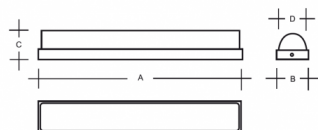

CASTOR PS2.L4.XY

Typ: Wandleuchte

Lampenschirm: weißes, mundgeblasenes, dreischichtiges Opalglas seidenmatt

Leuchte: lackiertes Stahlblech RAL 9003 (.60), RAL 9005 (.61), RAL Argento dorato (.70), RAL Bronze (.73), RAL Brass (.74)