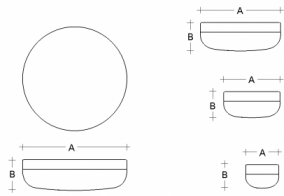

PRIMA BS24.11.P24.XY

Typ: stropní a nástěnné svítidlo

Stínítko: bílé ručně fukané trojvrstvé sklo opál mat

Těleso svítidla: hliník lakovaný RAL 9016 (.41), RAL 9005 (.45), RAL Argento dorato (.70), RAL Bronz (.73) nebo RAL Mosaz (.74)

		A	B			
E27	1x100W(max 13W LED)	240	110	O*	-	1900

Napětí: 230V

IK kód: IK01

Patice: E27

Světelný zdroj: 1x100W(max 13W LED)

A: 240 mm

B: 110 mm

Pohybový senzor: Dostupné na poptávku