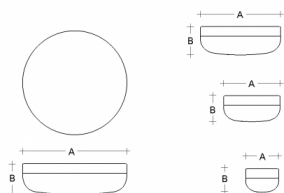

PRIMA BS24.11.P24.XY

Type: luminaire de plafond et mural

Abat-jour: verre blanc, soufflé de manière artisanale, à trois couches, satin opale mat

Luminaire: aluminium laqué RAL 9016 (.41), RAL 9005 (.45), RAL Argento dorato (.70), RAL Bronze (.73) ou RAL Laiton (.74)