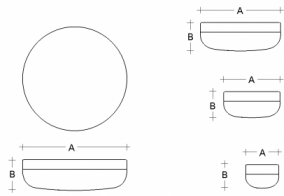

PRIMA BS34.12.P34.XY

**Typ:** Decken- und Wandleuchte

**Lampenschirm:** weißes, mundgeblasenes, dreischichtiges Opalglas seidenmatt

**Leuchte:** Aluminium lackiert – RAL 9016 (.41), RAL 9005 (.45), RAL Argento dorato (.70), RAL Bronze (.73) oder RAL Messing (.74)

		A	B			
E27	2x75W(max 11W LED)	340	120	O*	-	2500

**Spannung:** 230V

**IK Code:** IK01

**Fassung:** E27

**Leuchtmittel:** 2x75W(max 11W LED)

**A:** 340 mm

**B:** 120 mm

**Bewegungsmelder:** Verfügbar auf Anfrage