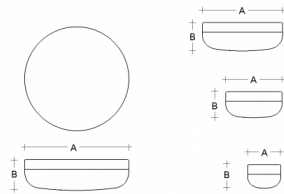

PRIMA BS34.12.P34.XY

Type: luminaire de plafond et mural

Abat-jour: verre blanc, soufflé de manière artisanale, à trois couches, satin opale mat

Luminaire: aluminium laqué RAL 9016 (.41), RAL 9005 (.45), RAL Argento dorato (.70), RAL Bronze (.73) ou RAL Laiton (.74)

E27	2x75W(max 11W LED)	340	120	0*	-	2500

Tension: 230V

IK code: IK01

Douille: E27

Lampe: 2x75W(max 11W LED)

A: 340 mm

B: 120 mm

Capteur de mouvement: Disponible sur demande