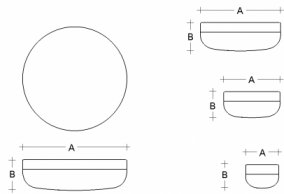

PRIMA BS44.14.P44.XY

**Typ:** Decken- und Wandleuchte

**Lampenschirm:** weißes, mundgeblasenes, dreischichtiges Opalglas seidenmatt

**Leuchte:** Aluminium lackiert – RAL 9016 (.41), RAL 9005 (.45), RAL Argento dorato (.70), RAL Bronze (.73) oder RAL Messing (.74)

		A	B			
E27	4x75W(max 11W LED)	440	130	O*	-	4400

**Spannung:** 230V

**IK Code:** IK01

**Fassung:** E27

**Leuchtmittel:** 4x75W(max 11W LED)

**A:** 440 mm

**B:** 130 mm

**Bewegungsmelder:** Verfügbar auf Anfrage