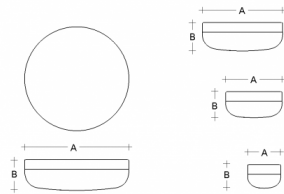

PRIMA BS44.14.P44.XY

Type: luminaire de plafond et mural

Abat-jour: verre blanc, soufflé de manière artisanale, à trois couches, satin opale mat

Luminaire: aluminium laqué RAL 9016 (.41), RAL 9005 (.45), RAL Argento dorato (.70), RAL Bronze (.73) ou RAL Laiton (.74)

						
E27	4x75W(max 11W LED)	440	130	O*	-	4400

Tension: 230V

IK code: IK01

Douille: E27

Lampe: 4x75W(max 11W LED)

A: 440 mm

B: 130 mm

Capteur de mouvement: Disponible sur demande