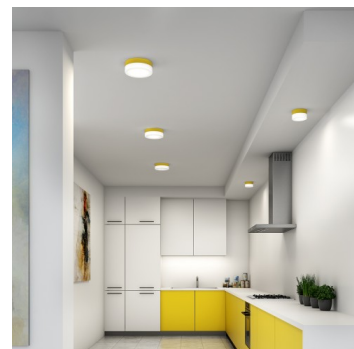

NOMIA BS44.K1.N44.XY

Typ: stropní a nástěnné svítidlo

Stínítko: bílé ručně foukané trojvrstvé sklo opál mat

Těleso svítidla: lakovaný hliník - RAL bílá 9003 (.31), RAL černá 7021 (.33), RAL žlutá 1018 (.35), RAL Argento dorato (.70) nebo RAL Zlato (.71)