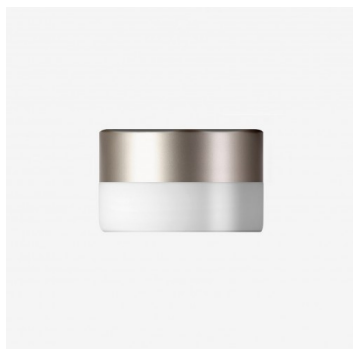

NOMIA BS44.K1.N44.XY

Typ: stropní a nástěnné svítidlo

Stínítko: bílé ručně foukané trojvrstvé sklo opál mat

Těleso svítidla: lakovaný hliník - RAL bílá 9003 (.31), RAL černá 7021 (.33), RAL žlutá 1018 (.35), RAL Argento dorato (.70) nebo RAL Zlato (.71)

Světelný tok modulu: 5810 lm

Světelný tok svítidla: 3892 lm

A: 440 mm

B: 80 mm

Dali 2: Dostupné

Pohybový senzor: Dostupné na poptávku

Nouzový modul: Dostupné na poptávku

Bluetooth ovládání: Dostupné na poptávku