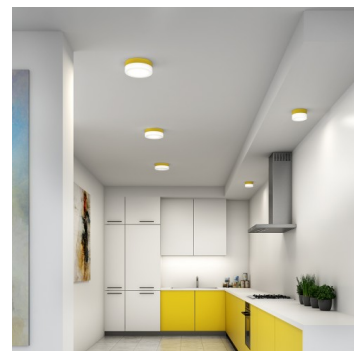

NOMIA BS44.K1.N44.XY

Typ: Decken- und Wandleuchte

Lampenschirm: weißes, mundgeblasenes, dreischichtiges Opalglas seidenmatt

Leuchte: Aluminium lackiert – RAL weiss 9003 (.31), RAL schwarz 7021 (.33), RAL gelb 1018 (.35), RAL Argento dorato (.70) oder RAL Gold (.71)