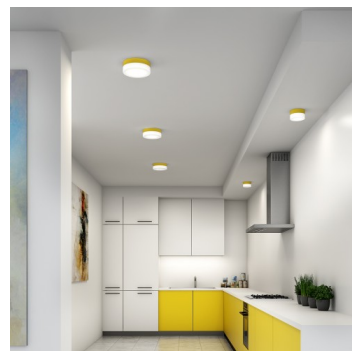

NOMIA BS44.K1.N44.XY

**Type:** luminaire de plafond et mural

**Abat-jour:** verre blanc, soufflé de manière artisanale, à trois couches, satin opale mat

**Luminaire:** aluminium en peint - RAL blanc 9003 (.31), RAL noir 7021 (.33), RAL jaune 1018 (.35), RAL Argento dorato (.70) ou RAL Or (.71)