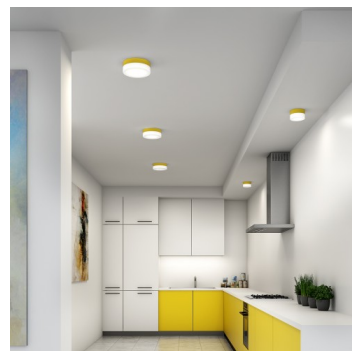

NOMIA BS44.K3.N44.XY

Type: luminaire de plafond et mural

Abat-jour: verre blanc, soufflé de manière artisanale, à trois couches, satin opale mat

Luminaire: aluminium en peint - RAL blanc 9003 (.31), RAL noir 7021 (.33), RAL jaune 1018 (.35), RAL Argento dorato (.70) ou RAL Or (.71)