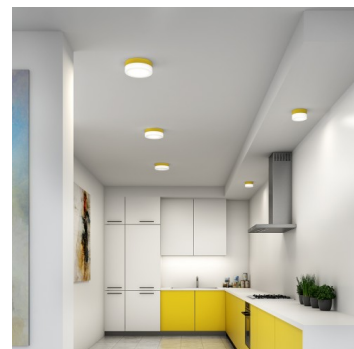

NOMIA BS44.K4.N44.XY

Typ: stropní a nástěnné svítidlo

Stínítko: bílé ručně foukané trojvrstvé sklo opál mat

Těleso svítidla: lakovaný hliník - RAL bílá 9003 (.31), RAL černá 7021 (.33), RAL žlutá 1018 (.35), RAL Argento dorato (.70) nebo RAL Zlato (.71)