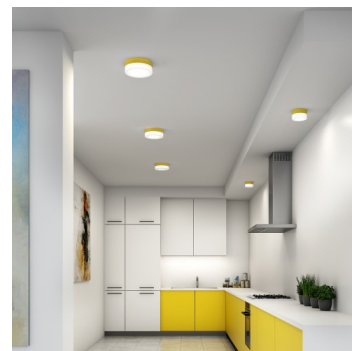

NOMIA BS44.K4.N44.XY

Typ: Decken- und Wandleuchte

Lampenschirm: weißes, mundgeblasenes, dreischichtiges Opalglas seidenmatt

Leuchte: Aluminium lackiert – RAL weiss 9003 (.31), RAL schwarz 7021 (.33), RAL gelb 1018 (.35), RAL Argento dorato (.70) oder RAL Gold (.71)