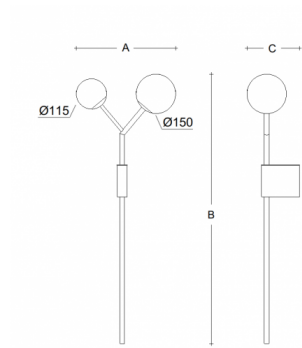

Typ: nástěnné svítidlo

Stínítko: bílé ručně fukané trojvrstvé sklo opál mat

Kovové části: ocelový plech lakovaný RAL 9003 (.60) nebo RAL 9005 (.61)

W	K	Světelný tok modulu lm	Světelný tok svítidla lm	A	B	C	DALI 2	IK01	IK08	Bluetooth	Track systém	Hmotnost
10,1	3000	1348	1132	380	1025	200	M	-	-	-	-	3000

Světelný tok svítidla: 1132 lm

A: 380 mm

B: 1025 mm

C: 200 mm

Dali 2: Dostupné

Pohybový senzor: Nedostupné

Nouzový modul: Nedostupné

Bluetooth ovládání: Nedostupné

Track systém: Nedostupné

Zavěšení do sádkartonu: Nedostupné

Hmotnost: 3000 g