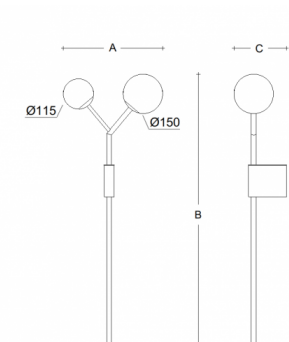

ZED SR.L1.Z.XY

**Type:** luminaire mural

**Abat-jour:** verre blanc, soufflé de manière artisanale, à trois couches, satin opale mat

**Les pièces métalliques:** acier laqué RAL 9003 (.60) ou RAL 9005 (.61)

W	K	Module luminous flux lm	Luminaire luminous flux lm	A	B	C	DALI 2	IK01	IK08	Bluetooth	Track system	Sádrokarton	Poids
10,1	3000	1348	1132	380	1025	200	M	-	-	-	-	-	3000

**Tension:** 230V

**IK code:** IK01

**B:** 1025 mm

**C:** 200 mm

**Dali 2:** Disponible

**Capteur de mouvement:** Non disponible

**Module d'urgence:** Non disponible

**Contrôle Bluetooth:** Non disponible

**Track system:** Non disponible

**Sádrokarton:** Non disponible

**Poids:** 3000 g