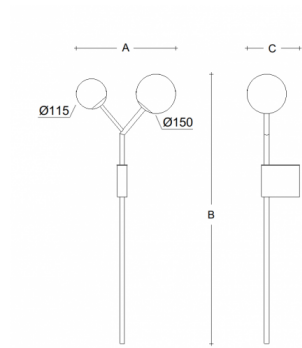

Typ: nástěnné svítidlo

Stínítko: bílé ručně fukané trojvrstvé sklo opál mat

Kovové části: ocelový plech lakovaný RAL 9003 (.60) nebo RAL 9005 (.61)

W	K	Světelný tok modulu lm	Světelný tok svítidla lm	A	B	C	DALI 2	IK01	IK02	Bluetooth	Track systém	Hmotnost
10,1	4000	1456	1223	380	1025	200	M	-	-	-	-	3000

Světelný tok svítidla: 1223 lm

A: 380 mm

B: 1025 mm

C: 200 mm

Dali 2: Dostupné

Pohybový senzor: Nedostupné

Nouzový modul: Nedostupné

Bluetooth ovládání: Nedostupné

Track systém: Nedostupné

Zavěšení do sádkartonu: Nedostupné

Hmotnost: 3000 g