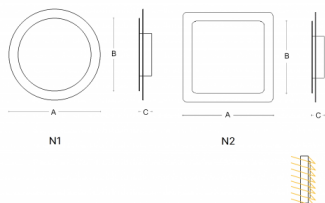

GLOU N1.K1.31Y

Type: luminaire mural

Les pièces métalliques: acier laqué RAL 9003, combinaison (.31) et (.60)