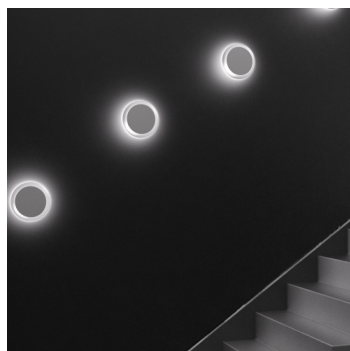

GLOU N1.K1.31Y

Type: luminaire mural

Les pièces métalliques: acier laqué RAL 9003, combinaison (.31) et (.60)