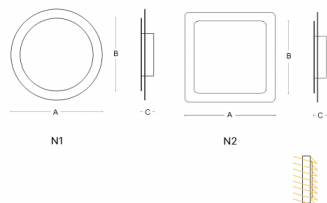

GLOU N1.K2.31Y

Typ: nástěnné svítidlo

Kovové části: ocelový plech lakovaný RAL 9003, kombinace (.31) a (.60)