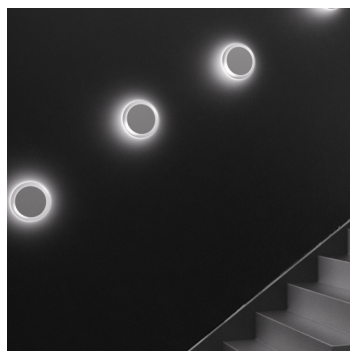

GLOU N1.K2.31Y

Typ: nástěnné svítidlo

Kovové části: ocelový plech lakovaný RAL 9003, kombinace (.31) a (.60)