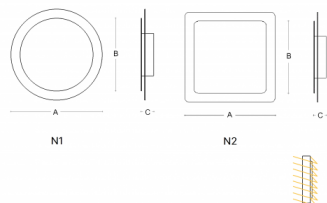

GLOU N2.K1.31Y

Typ: nástěnné svítidlo

Kovové části: ocelový plech lakovaný RAL 9003, kombinace (.31) a (.60)