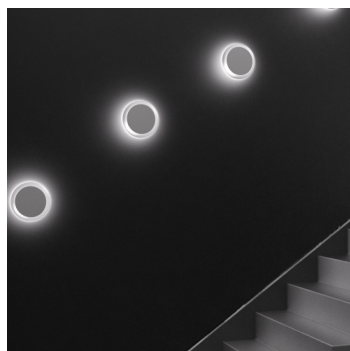

GLOU N2.K1.31Y

Typ: nástěnné svítidlo

Kovové části: ocelový plech lakovaný RAL 9003, kombinace (.31) a (.60)