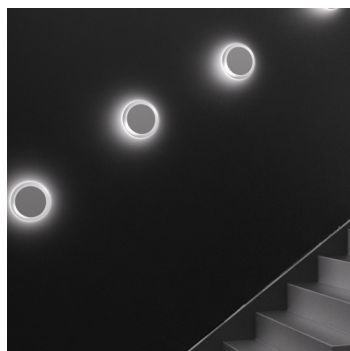

GLOU N2.K2.31Y

Typ: nástěnné svítidlo

Kovové části: ocelový plech lakovaný RAL 9003, kombinace (.31) a (.60)