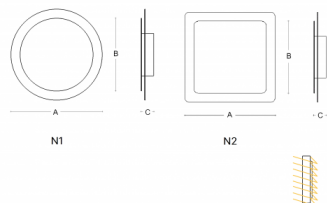

GLOU N2.K2.31Y

Typ: nástěnné svítidlo

Kovové části: ocelový plech lakovaný RAL 9003, kombinace (.31) a (.60)