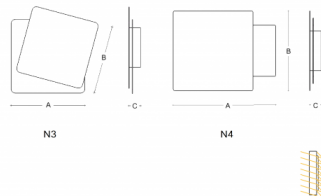

GLOU N3.K1.31Y

Typ: nástěnné svítidlo

Kovové části: ocelový plech lakovaný RAL 9003, kombinace (.31) a (.60)