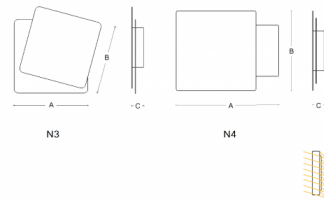

GLOU N3.K1.31Y

Type: luminaire mural

Les pièces métalliques: acier laqué RAL 9003, combinaison (.31) et (.60)