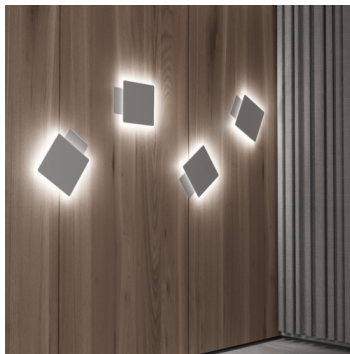

GLOU N3.K1.31Y

Type: luminaire mural

Les pièces métalliques: acier laqué RAL 9003, combinaison (.31) et (.60)