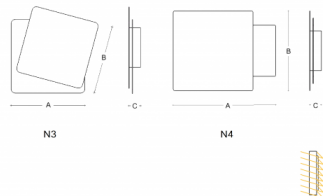

GLOU N4.K1.31Y

Type: luminaire mural

Les pièces métalliques: acier laqué RAL 9003, combinaison (.31) et (.60)