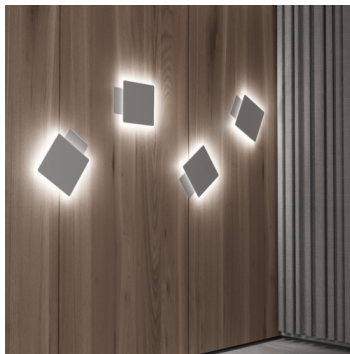

GLOU N4.K2.31Y

Type: luminaire mural

Les pièces métalliques: acier laqué RAL 9003, combinaison (.31) et (.60)