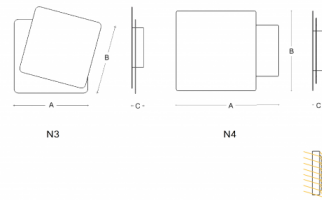

GLOU N4.K2.31Y

Type: luminaire mural

Les pièces métalliques: acier laqué RAL 9003, combinaison (.31) et (.60)