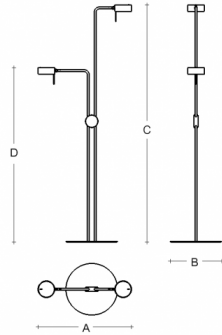

OMNIA LR2.K2.02.X

**Type:** floor lamp

**Lampshade:** acrylic glass

**Metal parts:** painted steel plate RAL 9003 (.60), RAL 9005 (.61) or RAL 7016 (.62)

W	K	Module luminous flux lm	Luminaire luminous flux lm	A	B	C	D	DALI 2	Motion sensor	Emergency module	Bluetooth	Track system	Person icon
19,2	4000	2590	2010	680	370	1700	1250	-	-	-	-	-	12200

**Ballast:** Driver

**CRI:** >90

**LED life:** L80/F10 50000 hours

**Watt:** 19,2 W

**Color temperature:** 4000 K

**Module luminous flux:** 2590 lm

**Luminaire luminous flux:** 2010 lm

**A:** 680 mm

**B:** 370 mm

**C:** 1700 mm

**D:** 1250 mm

**Dali 2:** Not available

**Motion sensor:** Not available

**Emergency module:** Not available

**Bluetooth control:** Not available

**Track system:** Not available