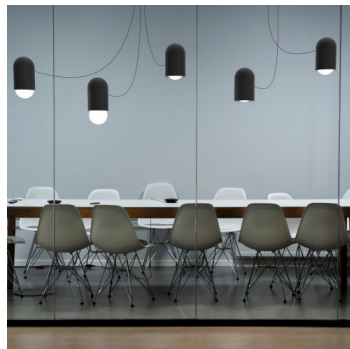

CAPSULE ZL.11.C15.XY

Typ: závěsné svítidlo

Stínítko: bílé ručně foukané trojvrstvé sklo opál mat

Kovové části: hliník lakovaný – RAL 7012 (.47), RAL 9003 (.60), RAL 9005 (.61), RAL 3012 (.75) nebo RAL 6011 (.76)

Závěs: lankový s bílým nebo černým kabelem

Nastavením stínítka lze změnit úhel vyzařování světelného zdroje, viz polohy A, B nebo C.

Poloha skleněné koule se nemění, upravuje se pouze úroveň hliníkového stínítka.