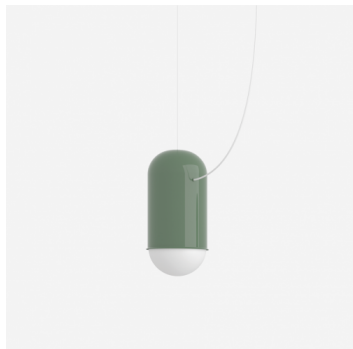

CAPSULE ZL.11.C15.XY

Typ: závěsné svítidlo

Stínítko: bílé ručně foukané trojvrstvé sklo opál mat

Kovové části: hliník lakovaný – RAL 7012 (.47), RAL 9003 (.60), RAL 9005 (.61), RAL 3012 (.75) nebo RAL 6011 (.76)

Závěs: lankový s bílým nebo černým kabelem

Nastavením stínítka lze změnit úhel vyzařování světelného zdroje, viz polohy A, B nebo C.

Poloha skleněné koule se nemění, upravuje se pouze úroveň hliníkového stínítka.