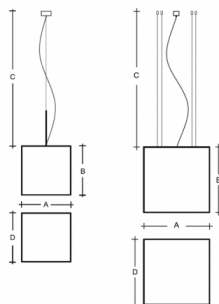

IZAR C ZL1.IC.K2.150.91Y

Typ: závěsné svítidlo

Stínítko: akrylátové sklo

Těleso svítidla: ocelový plech bíle lakovaný

Závěs: lankový s transparentním kabelem