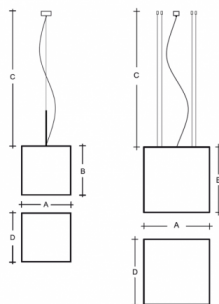

IZAR C ZL1.IC.K1.250.91Y

Typ: závěsné svítidlo

Stínítko: akrylátové sklo

Těleso svítidla: ocelový plech bíle lakovaný

Závěs: lankový s transparentním kabelem

W	K	Světelný tok modulu lm	Světelný tok svítidla lm	A	B	C	D	DALI 2	☺	☺	☺	☺	☺	☺
18,5	3000	2414	1925	250	250	2000	250	M	-	P*	Q*	R*	D*	2500

Světelný tok svítidla: 1925 lm

A: 250 mm

B: 250 mm

C: 2000 mm

D: 250 mm

Dali 2: Dostupné

Pohybový senzor: Nedostupné

Nouzový modul: Dostupné na poptávku