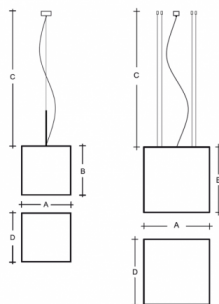

IZAR C ZL1.IC.K2.250.91Y

Typ: závěsné svítidlo

Stínítko: akrylátové sklo

Těleso svítidla: ocelový plech bíle lakovaný

Závěs: lankový s transparentním kabelem

W	K	Světelný tok modulu lm	Světelný tok svítidla lm	A	B	C	D	DALI 2	☺	☺	☺	☺	☺	☺
18,5	4000	2529	2016	250	250	2000	250	M	-	P*	Q*	R*	-	2500

Světelný tok svítidla: 2016 lm

A: 250 mm

B: 250 mm

C: 2000 mm

D: 250 mm

Dali 2: Dostupné

Pohybový senzor: Nedostupné

Nouzový modul: Dostupné na poptávku