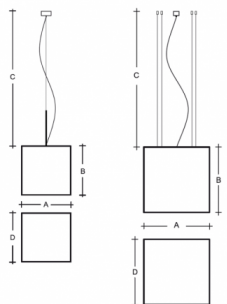

IZAR C ZL1.IC.K1.330.91Y

Typ: závěsné svítidlo

Stínítko: akrylátové sklo

Těleso svítidla: ocelový plech bíle lakovaný

Závěs: lankový s transparentním kabelem

W	K	Světelný tok modulu lm	Světelný tok svítidla lm	A	B	C	D	DALI 2	☺	☺	☺	☺	☺	☺
26	3000	3329	2691	330	330	2000	330	M	-	P*	Q*	R*	-	3700

Světelný tok svítidla: 2691 lm

A: 330 mm

B: 330 mm

C: 2000 mm

D: 330 mm

Dali 2: Dostupné

Pohybový senzor: Nedostupné

Nouzový modul: Dostupné na poptávku