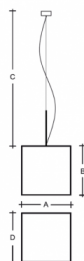

IZAR C ZL1.IC.K1.330.91Y

Typ: Pendelleuchte

Lampenschirm: Acrylglas

Leuchte: weiß lackiertes Stahlblech

Federung: Seilaufhängung mit transparentem Kabel