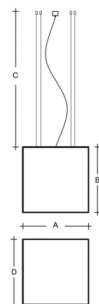

IZAR C ZL1.IC.K1.330.91Y

Typ: Pendelleuchte

Lampenschirm: Acrylglas

Leuchte: weiß lackiertes Stahlblech

Federung: Seilaufhängung mit transparentem Kabel