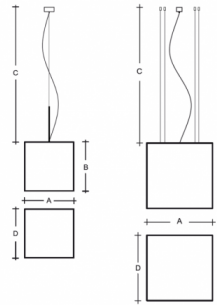

IZAR C ZL1.IC.K1.330.91Y

- Type:** suspension lamp
- Lampshade:** acrylic glass
- Light body:** white painted steel plate
- Pendant:** steel wire suspension with a transparent cable

W	K	Module luminous flux lm	Luminaire luminous flux lm	A	B	C	D	DALI 2	☺	☺	☺	☺	☺	☺
26	3000	3329	2691	330	330	2000	330	M	-	P*	Q*	R*	-	3700

- Voltage:** 230V
- IK code:** IK06
- Ballast:** Driver
- CRI:** >90
- LED life:** L80/F10 50000 hours
- Watt:** 26 W
- Color temperature:** 3000 K
- Module luminous flux:** 3329 lm
- Luminaire luminous flux:** 2691 lm
- A:** 330 mm
- B:** 330 mm
- C:** 2000 mm
- D:** 330 mm
- Dali 2:** Available
- Motion sensor:** Not available
- Emergency module:** Available on inquiry
- Bluetooth control:** Available on inquiry
- Track system:** Available on inquiry
- Sádrokarton:** Not available
- Weight:** 3700 g