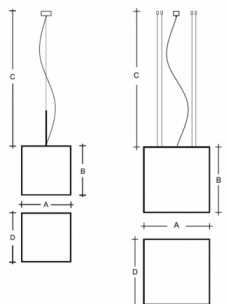

IZAR C ZL4.IC.K1.440.91Y

**Typ:** závěsné svítidlo

**Stínítko:** akrylátové sklo

**Těleso svítidla:** ocelový plech bíle lakovaný

**Závěs:** lankový s transparentním kabelem

W	K	Světelný tok modulu lm	Světelný tok svítidla lm	A	B	C	D	DALI 2	☺	☺	☺	☺	☺	☺
37,7	3000	4448	3 696	440	440	2000	440	M	-	P*	Q*	-	-	8000

**Světelný tok svítidla:** 3 696 lm

**A:** 440 mm

**B:** 440 mm

**C:** 2000 mm

**D:** 440 mm

**Dali 2:** Dostupné

**Pohybový senzor:** Dostupné

**Nouzový modul:** Dostupné na poptávku