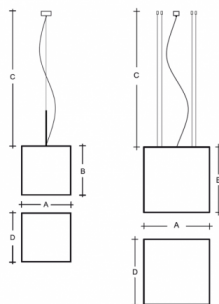

IZAR C ZL4.IC.K1.600.91Y

Typ: závěsné svítidlo

Stínítko: akrylátové sklo

Těleso svítidla: ocelový plech bíle lakovaný

Závěs: lankový s transparentním kabelem

W	K	Světelný tok modulu lm	Světelný tok svítidla lm	A	B	C	D	DALI 2	☺	☺	☺	☺	☺	☺
46,1	3000	5810	4822	600	600	2000	600	M	-	P*	Q*	-	-	14400

Světelný tok svítidla: 4822 lm

A: 600 mm

B: 600 mm

C: 2000 mm

D: 600 mm

Dali 2: Dostupné

Pohybový senzor: Nedostupné

Nouzový modul: Dostupné na poptávku