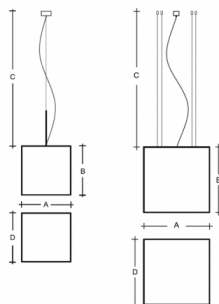

IZAR C ZL4.IC.K2.600.91Y

Typ: závěsné svítidlo

Stínítko: akrylátové sklo

Těleso svítidla: ocelový plech bíle lakovaný

Závěs: lankový s transparentním kabelem

W	K	Světelný tok modulu lm	Světelný tok svítidla lm	A	B	C	D	DALI 2	☺	☺	☺	☺	☺	☺
46,1	4000	6087	5052	600	600	2000	600	M	-	P*	Q*	-	-	14400

Světelný tok svítidla: 5052 lm

A: 600 mm

B: 600 mm

C: 2000 mm

D: 600 mm

Dali 2: Dostupné

Pohybový senzor: Nedostupné

Nouzový modul: Dostupné na poptávku