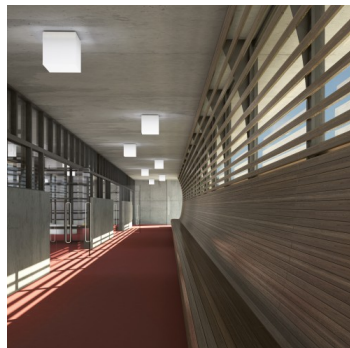

IZAR C IC.K2.440.X

**Typ:** stropní a nástěnné svítidlo

**Stínítko:** akrylátové sklo, boky bílé (.91) nebo černé (.93)

**Tělo svítidla:** ocelový plech bíle lakovaný

W	K	Světelný tok modulu lm	Světelný tok svítidla lm	A	DALI 2	☼	🚶	🔊	📶	📦	📦
37,7	4000	4659	3872	440	M	-	P*	Q*	-	-	7800