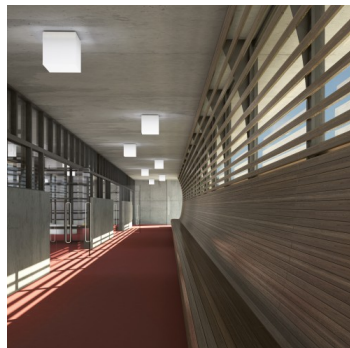

IZAR C IC.K4.440.X

Typ: stropní a nástěnné svítidlo

Stínítko: akrylátové sklo, boky bílé (.91) nebo černé (.93)

Tělo svítidla: ocelový plech bíle lakovaný

W	K	Světelný tok modulu lm	Světelný tok svítidla lm	A	DALI 2	☼	☼	⌘	☼	☼	📦	📦
26,9	4000	3348	2899	440	M	-	P*	Q*	-	-	-	7800