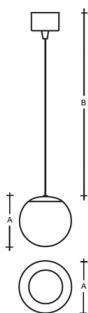

ALFA ZK1.11.115.XY

Typ: Pendelleuchte

Lampenschirm: weißes, mundgeblasenes, dreischichtiges Opalglas seidenmatt

Metallteile: lackiertes Stahlblech RAL 9003 (.60) oder RAL 9005 (.61)

Federung: weißes oder schwarzes Kabel