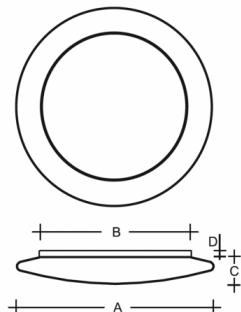

RONDO S34.K1.R450.Y

Type: luminaire de plafond et mural

Abat-jour: verre blanc, soufflé de manière artisanale, à trois couches, satin opale mat

Luminaire: tôle en acier peint en blanc

W	K	Module luminous flux lm	Luminaire luminous flux lm	A	B	C	D	DALI 2	IK	Emergency	Bluetooth	Emergency	Weight
23,3	3000	3052	2072	450	342	70	20	M	-	-	Q*	-	3900

Luminaire luminous flux: 2072 lm

A: 450 mm

B: 342 mm

C: 70 mm

D: 20 mm

Dali 2: Disponible

Capteur de mouvement: Non disponible

Module d'urgence: Non disponible