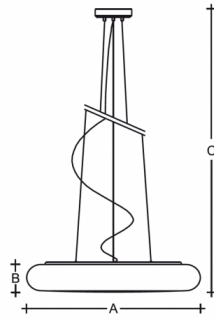

FORUM ZL3.14.050

Typ: Pendelleuchte

Lampenschirm: weißes, mundgeblasenes, dreischichtiges Opalglas seidenmatt

Metallteile: lackiertes Stahlblech RAL 9006 strukturiert

Federung: Seilaufhängung mit transparentem Kabel