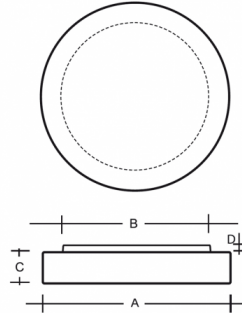

ZERO S34.14.Z415.Y

Typ: Decken- und Wandleuchte

Lampenschirm: weißes, mundgeblasenes, dreischichtiges Opalglas seidenmatt

Leuchte: weiß lackiertes Stahlblech